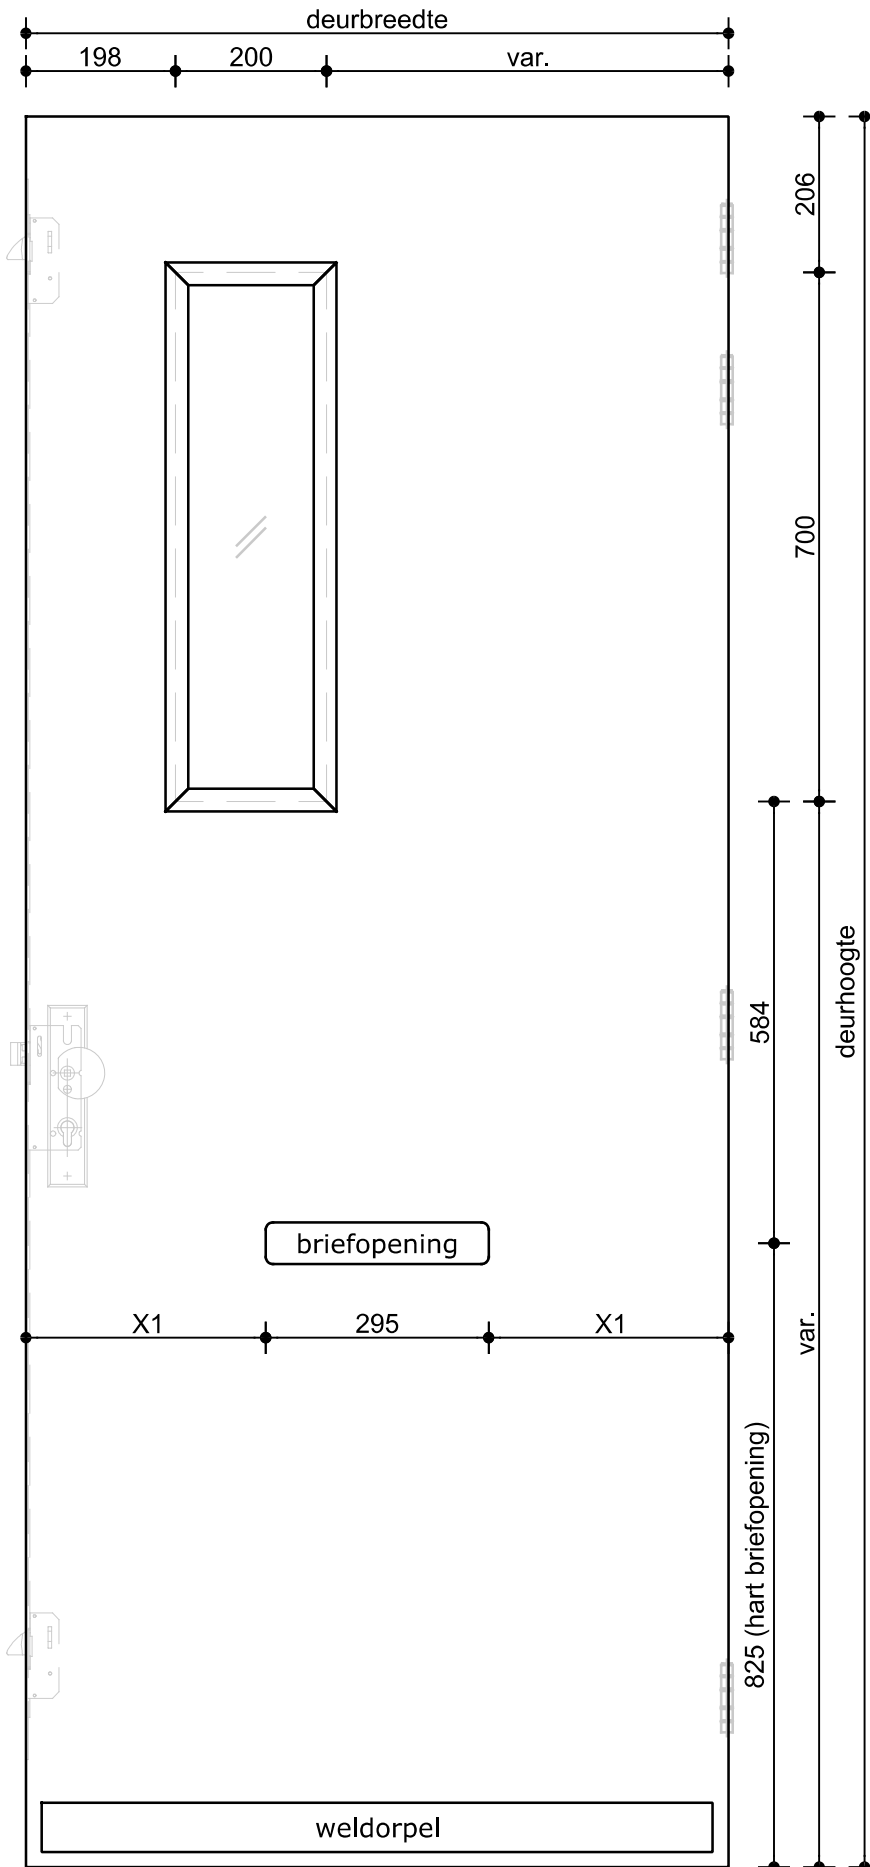

Omschrijving:  
VOORAANZICHT SAMENGESTELDE DEUR  
CALMA PLUS, GELUIDSWEREND 41-43 dB, EW30, SA/S200

Datum: 15-okt.-'25

Model:

Tekenaar: S.M.

**9003**

Schaal: 1:10

100 jaar

**Deurenfabriek  
Suselbeek b.v.**

Omschrijving:  
VOORAANZICHT SAMENGESTELDE DEUR  
CALMA PLUS, GELUIDSWEREND 41-43 dB, EW30, SA/S200

Datum: 15-okt.-'25

Model:

Tekenaar: S.M.

**9004**

Schaal: 1:10

100 jaar

**Deurenfabriek  
Suselbeek b.v.**

Omschrijving:  
VOORAANZICHT SAMENGESTELDE DEUR  
CALMA PLUS, GELUIDSWEREND 41-43 dB, EW30, SA/S200

Datum: 15-okt.-'25

Model:

Tekenaar: S.M.

**9011**

Schaal: 1:10

Omschrijving:  
 VOORAANZICHT SAMENGESTELDE DEUR  
 CALMA PLUS, GELUIDSWEREND 41-43 dB, EW30, SA/S200

Datum: 15-okt.-'25  
 Tekenaar: S.M.  
 Schaal: 1:10

Model:  
**9013**