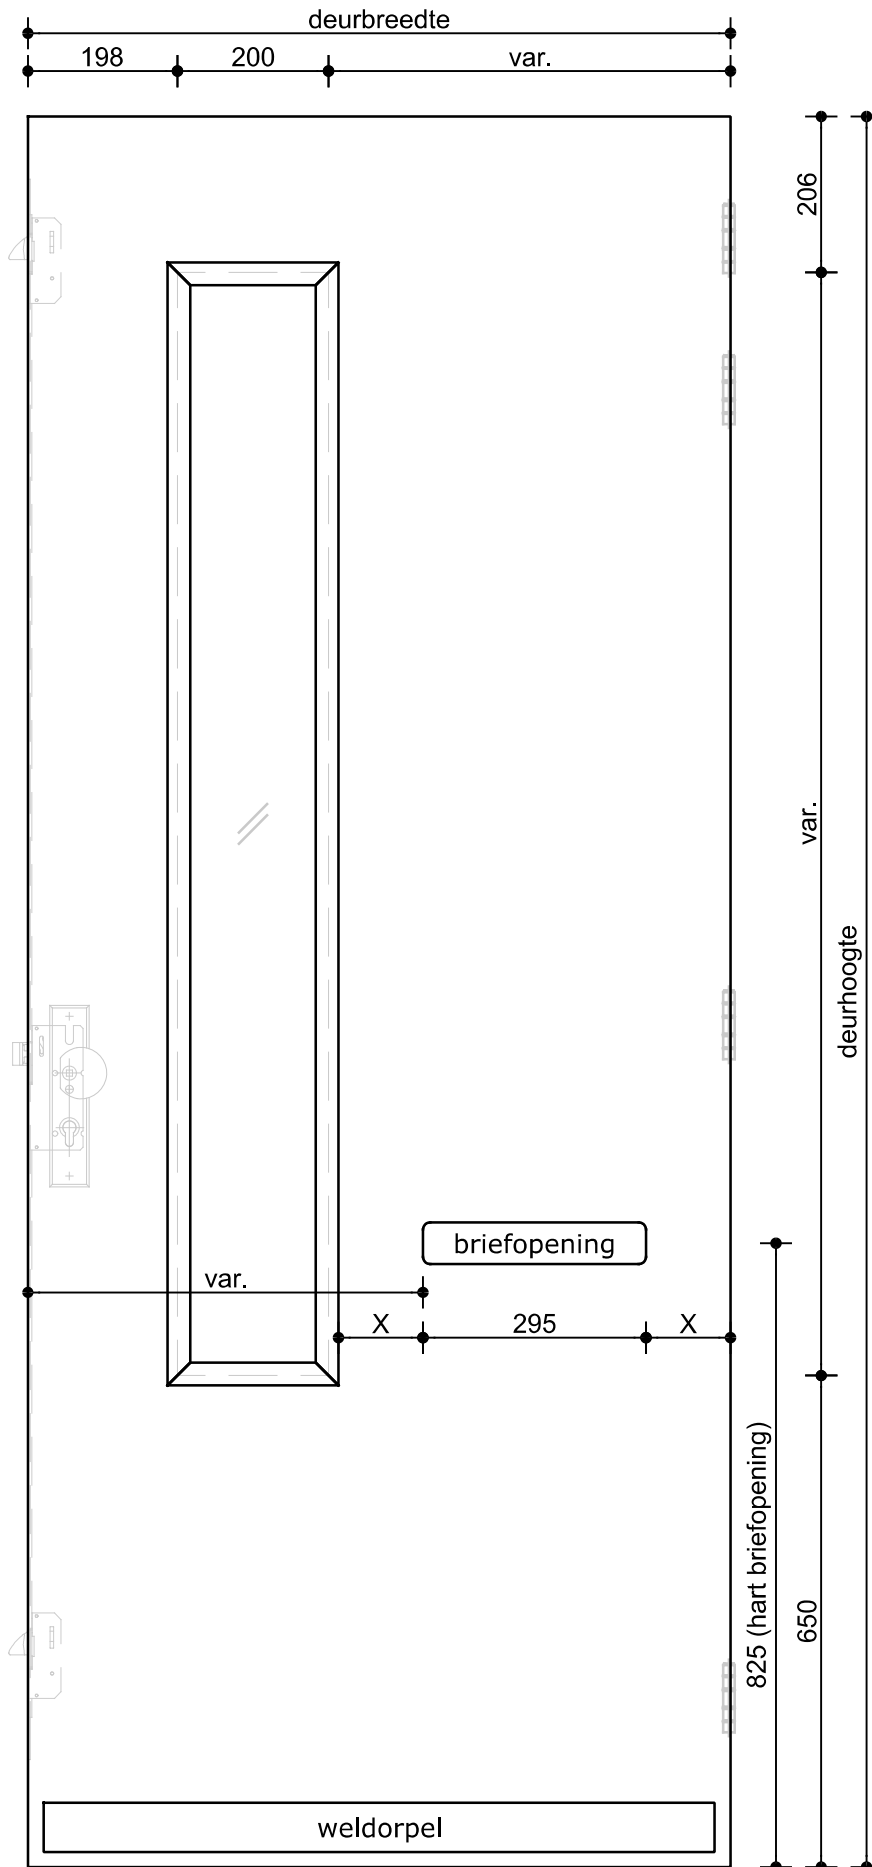

Omschrijving:  
VOORAANZICHT SAMENGESTELDE DEUR  
CALMA PLUS, GELUIDSWEREND 41-43 dB, EW30, SA/S200

Datum: 15-okt.-'25  
Tekenaar: S.M.  
Schaal: 1:10

Model:  
**9000**

100 jaar

**Deurenfabriek  
Suselbeek b.v.**

Omschrijving:  
VOORAANZICHT SAMENGESTELDE DEUR  
CALMA PLUS, GELUIDSWEREND 41-43 dB, EW30, SA/S200

Datum: 15-okt.-'25

Model:

Tekenaar: S.M.

**9003**

Schaal: 1:10

100 jaar

**Deurenfabriek  
Suselbeek b.v.**

Omschrijving:  
VOORAANZICHT SAMENGESTELDE DEUR  
CALMA PLUS, GELUIDSWEREND 41-43 dB, EW30, SA/S200

Datum: 15-okt.-'25

Model:

Tekenaar: S.M.

**9004**

Schaal: 1:10

100 jaar

**Deurenfabriek  
Suselbeek b.v.**

Omschrijving:  
VOORAANZICHT SAMENGESTELDE DEUR  
CALMA PLUS, GELUIDSWEREND 41-43 dB, EW30, SA/S200

Datum: 15-okt.-'25

Model:

Tekenaar: S.M.

**9011**

Schaal: 1:10

Omschrijving:  
 VOORAANZICHT SAMENGESTELDE DEUR  
 CALMA PLUS, GELUIDSWEREND 41-43 dB, EW30, SA/S200