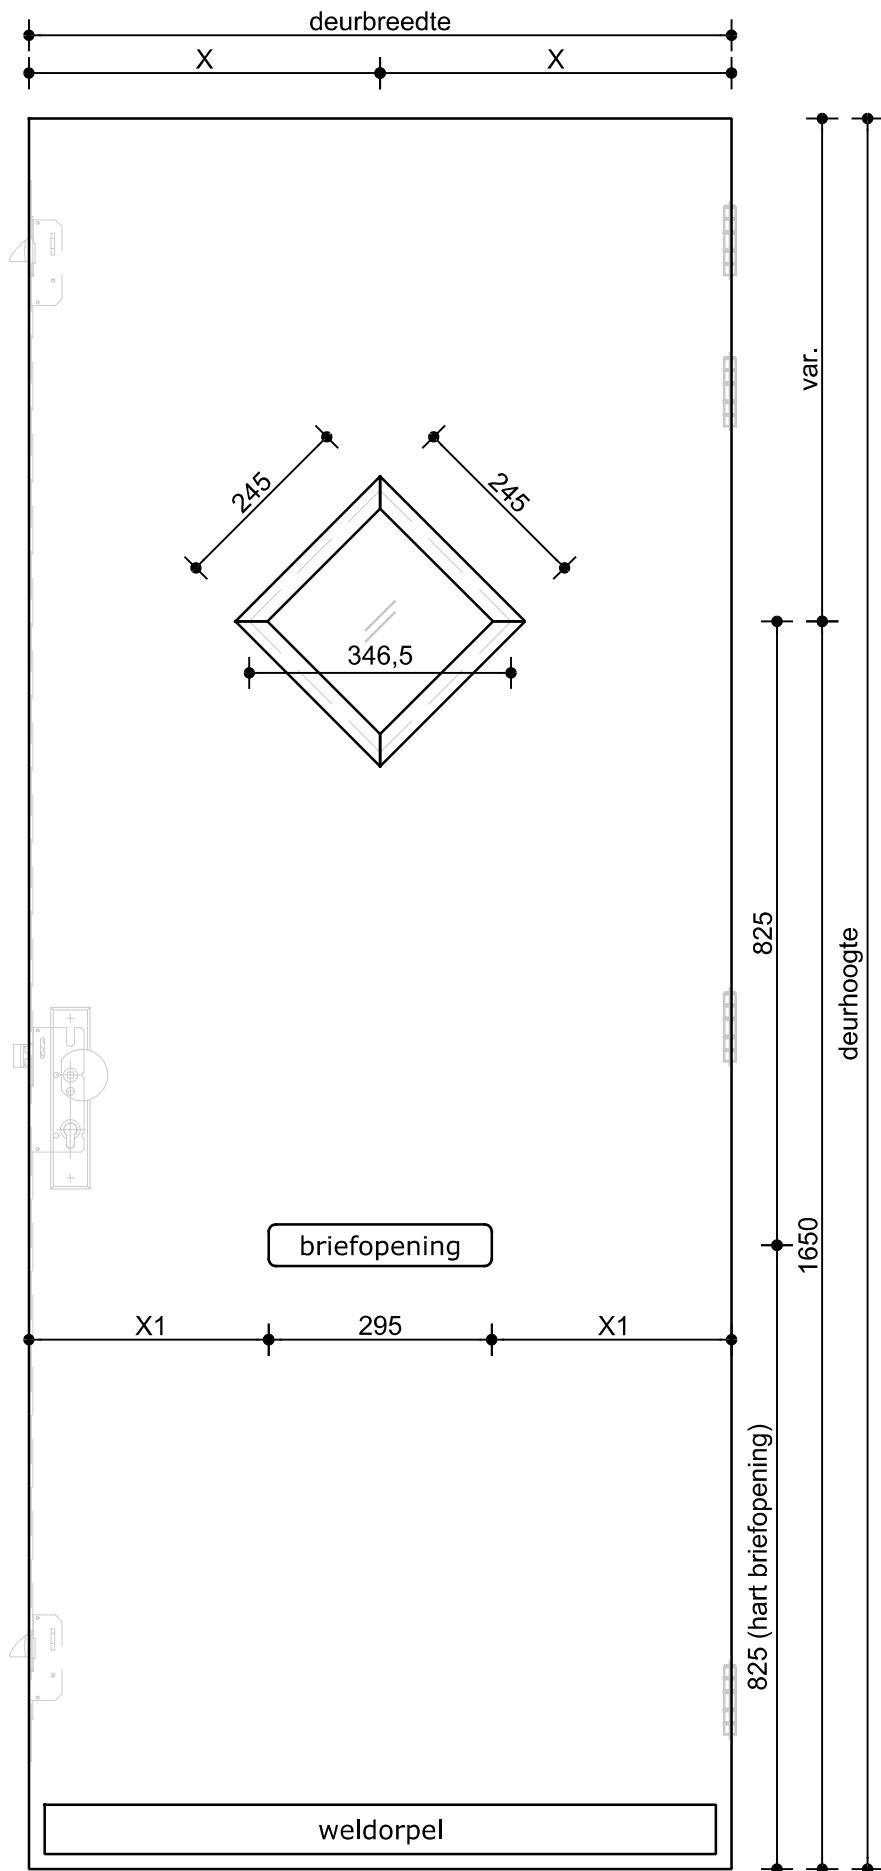

Omschrijving:  
VOORAANZICHT SAMENGESTELDE DEUR  
CALMA PLUS, GELUIDSWEREND 41-43 dB, EW30, SA/S200

Datum: 15-okt.-'25

Model:

Tekenaar: S.M.

**9003**

Schaal: 1:10

100 jaar

**Deurenfabriek  
Suselbeek b.v.**

Omschrijving:  
VOORAANZICHT SAMENGESTELDE DEUR  
CALMA PLUS, GELUIDSWEREND 41-43 dB, EW30, SA/S200

Datum: 15-okt.-'25

Model:

Tekenaar: S.M.

**9004**

Schaal: 1:10

100 jaar

**Deurenfabriek  
Suselbeek b.v.**

Omschrijving:  
VOORAANZICHT SAMENGESTELDE DEUR  
CALMA PLUS, GELUIDSWEREND 41-43 dB, EW30, SA/S200

Datum: 15-okt.-'25

Model:

Tekenaar: S.M.

**9011**

Schaal: 1:10

Omschrijving:  
 VOORAANZICHT SAMENGESTELDE DEUR  
 CALMA PLUS, GELUIDSWEREND 41-43 dB, EW30, SA/S200

Datum: 15-okt.-'25  
 Tekenaar: S.M.  
 Schaal: 1:10

Model:  
**9013**