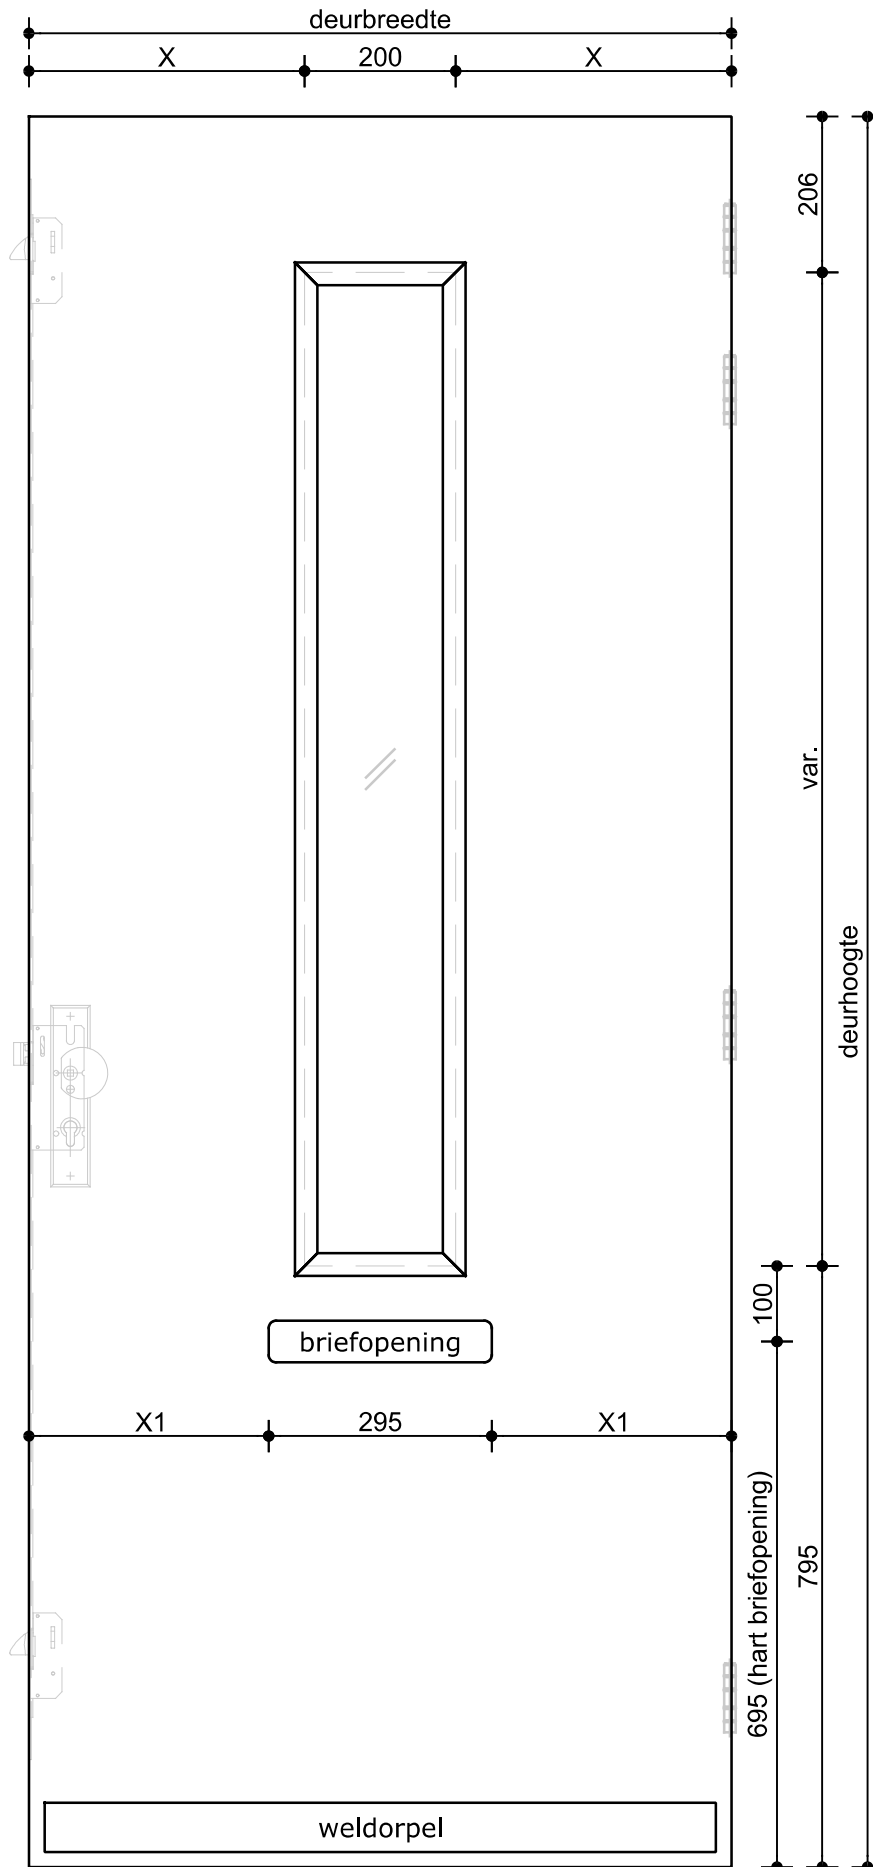

Omschrijving:  
VOORAANZICHT SAMENGESTELDE DEUR  
CALMA PLUS, GELUIDSWEREND 41-43 dB, EW30, SA/S200

Datum: 15-okt.-'25  
Tekenaar: S.M.  
Schaal: 1:10

Model:  
**9000**

100 jaar

**Deurenfabriek  
Suselbeek b.v.**

Omschrijving:  
VOORAANZICHT SAMENGESTELDE DEUR  
CALMA PLUS, GELUIDSWEREND 41-43 dB, EW30, SA/S200

Datum: 15-okt.-'25

Model:

Tekenaar: S.M.

**9003**

Schaal: 1:10

100 jaar

**Deurenfabriek  
Suselbeek b.v.**

Omschrijving:  
VOORAANZICHT SAMENGESTELDE DEUR  
CALMA PLUS, GELUIDSWEREND 41-43 dB, EW30, SA/S200

Datum: 15-okt.-'25

Model:

Tekenaar: S.M.

**9004**

Schaal: 1:10

100 jaar

**Deurenfabriek  
Suselbeek b.v.**

Datum: 15-okt.-'25  
 Tekenaar: S.M.  
 Schaal: 1:10

Model:  
**9013**