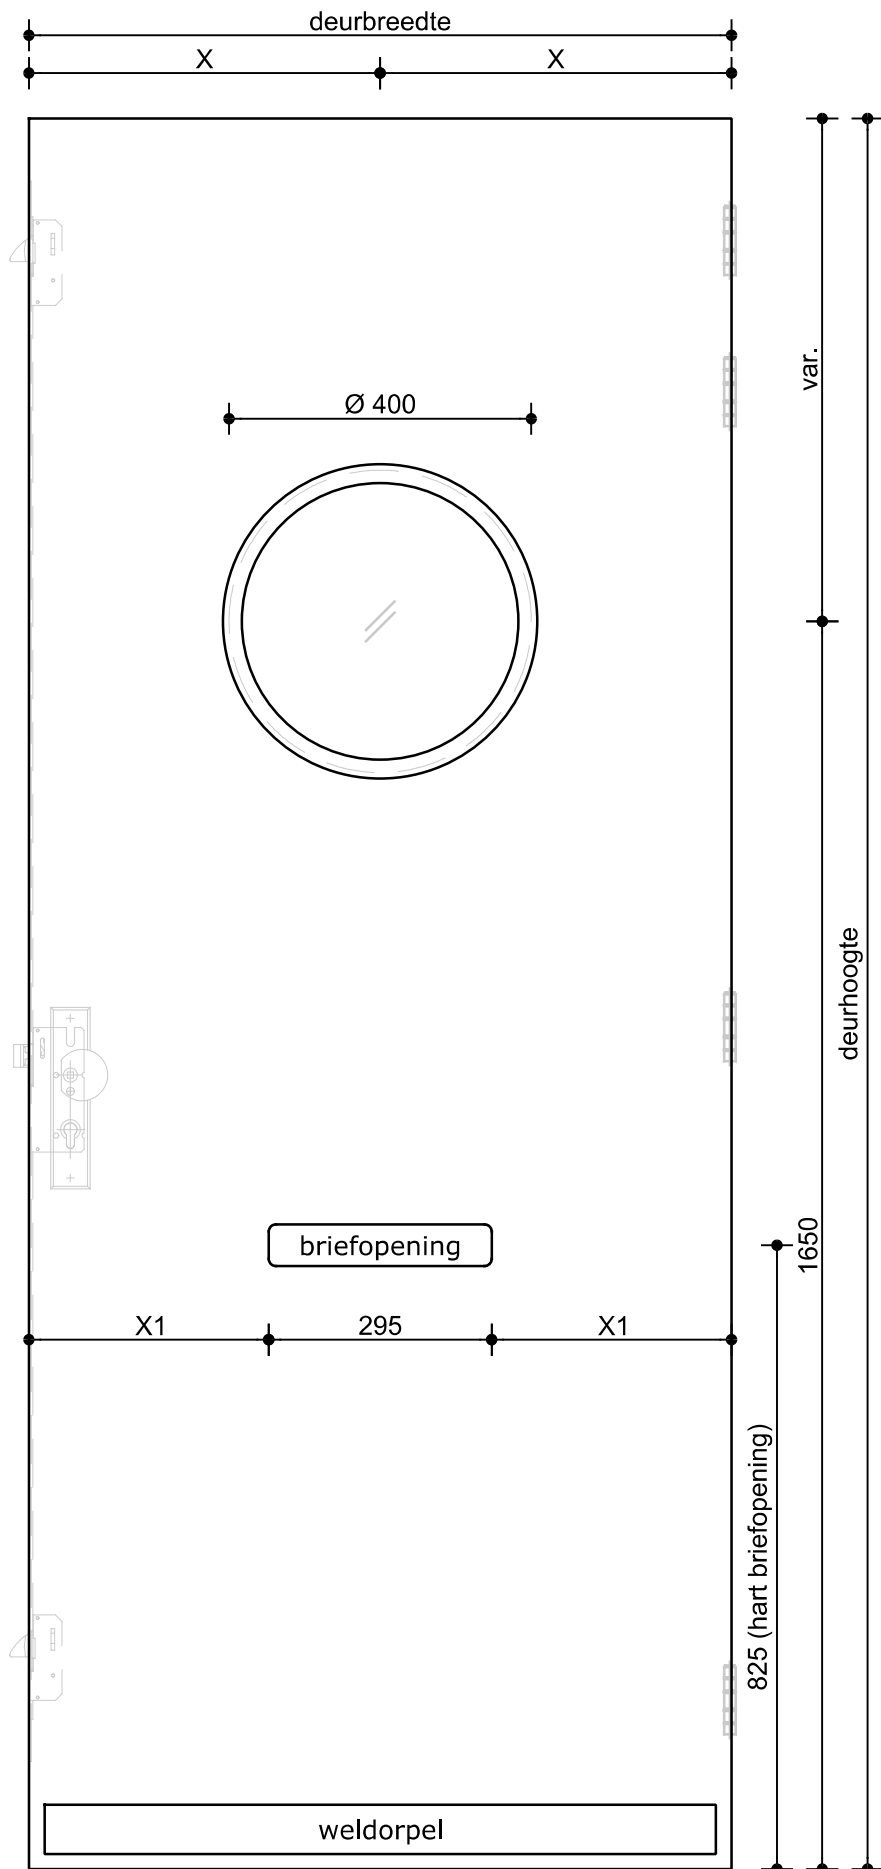

Omschrijving:  
VOORAANZICHT SAMENGESTELDE DEUR  
CALMA PLUS, GELUIDSWEREND 41-43 dB, EW30, SA/S200

Datum: 15-okt.-'25  
Tekenaar: S.M.  
Schaal: 1:10

Model:  
**9000**

100 jaar

**Deurenfabriek  
Suselbeek b.v.**

Omschrijving:  
VOORAANZICHT SAMENGESTELDE DEUR  
CALMA PLUS, GELUIDSWEREND 41-43 dB, EW30, SA/S200

Datum: 15-okt.-'25

Model:

Tekenaar: S.M.

**9003**

Schaal: 1:10

100 jaar

**Deurenfabriek  
Suselbeek b.v.**

Omschrijving:  
VOORAANZICHT SAMENGESTELDE DEUR  
CALMA PLUS, GELUIDSWEREND 41-43 dB, EW30, SA/S200

Datum: 15-okt.-'25

Model:

Tekenaar: S.M.

**9011**

Schaal: 1:10

Omschrijving:  
 VOORAANZICHT SAMENGESTELDE DEUR  
 CALMA PLUS, GELUIDSWEREND 41-43 dB, EW30, SA/S200

Datum: 15-okt.-'25  
 Tekenaar: S.M.  
 Schaal: 1:10

Model:  
**9013**