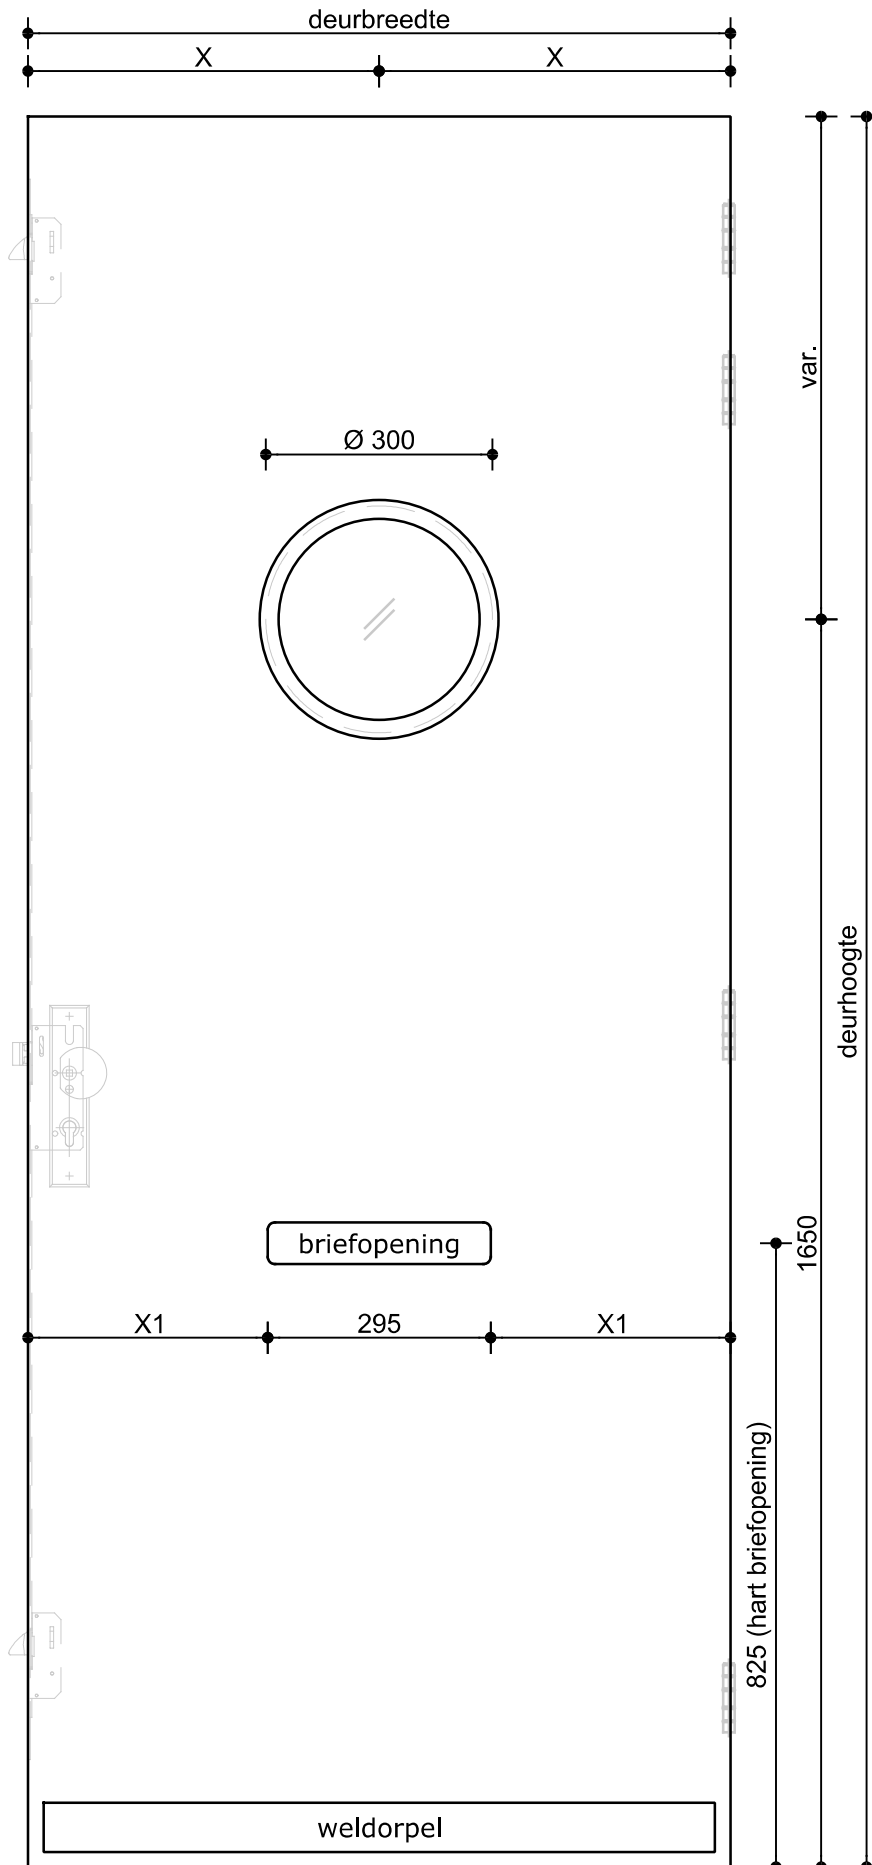

Omschrijving:  
VOORAANZICHT SAMENGESTELDE DEUR  
CALMA PLUS, GELUIDSWEREND 41-43 dB, EW30, SA/S200

Datum: 15-okt.-'25  
Tekenaar: S.M.  
Schaal: 1:10

Model:  
**9000**

100 jaar

**Deurenfabriek  
Suselbeek b.v.**

Omschrijving:  
VOORAANZICHT SAMENGESTELDE DEUR  
CALMA PLUS, GELUIDSWEREND 41-43 dB, EW30, SA/S200

Datum: 15-okt.-'25

Model:

Tekenaar: S.M.

**9003**

Schaal: 1:10

100 jaar

**Deurenfabriek  
Suselbeek b.v.**

Omschrijving:  
VOORAANZICHT SAMENGESTELDE DEUR  
CALMA PLUS, GELUIDSWEREND 41-43 dB, EW30, SA/S200

Datum: 15-okt.-'25

Model:

Tekenaar: S.M.

**9011**

Schaal: 1:10

Omschrijving:  
 VOORAANZICHT SAMENGESTELDE DEUR  
 CALMA PLUS, GELUIDSWEREND 41-43 dB, EW30, SA/S200

Datum: 15-okt.-'25  
 Tekenaar: S.M.  
 Schaal: 1:10

Model:  
**9013**