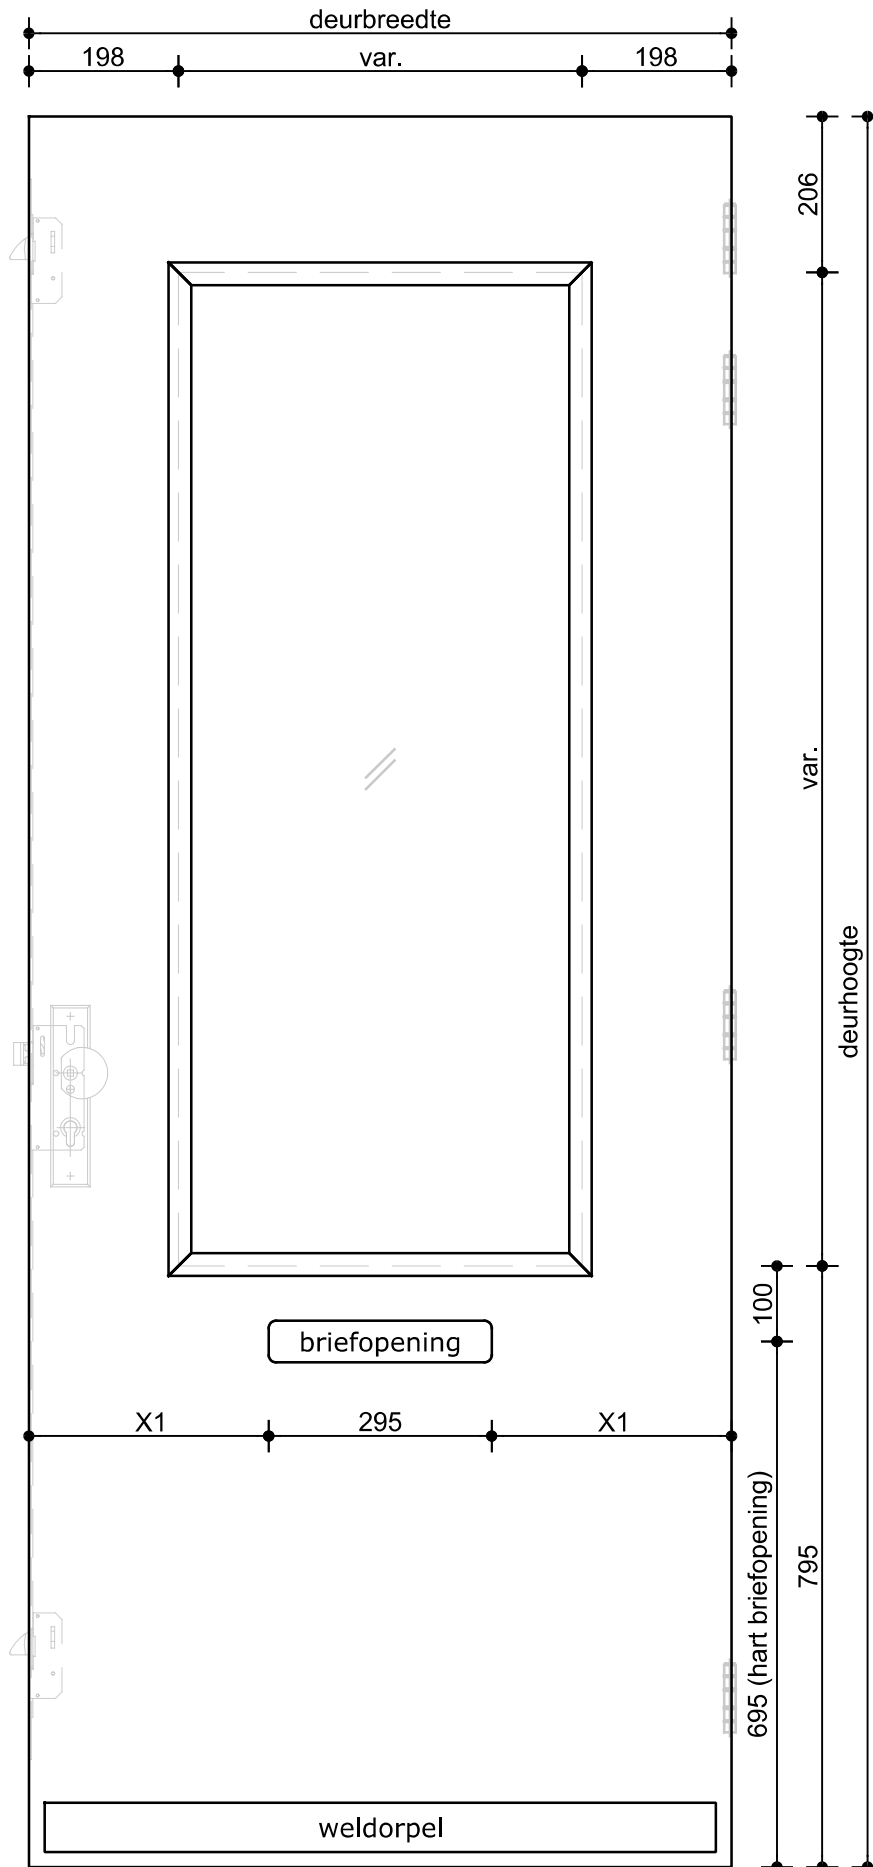

Omschrijving:  
VOORAANZICHT SAMENGESTELDE DEUR  
CALMA PLUS, GELUIDSWEREND 41-43 dB, EW30, SA/S200

Datum: 15-okt.-'25

Model:

Tekenaar: S.M.

**9003**

Schaal: 1:10

100 jaar

**Deurenfabriek  
Suselbeek b.v.**

Omschrijving:  
VOORAANZICHT SAMENGESTELDE DEUR  
CALMA PLUS, GELUIDSWEREND 41-43 dB, EW30, SA/S200

Datum: 15-okt.-'25

Model:

Tekenaar: S.M.

**9004**

Schaal: 1:10

100 jaar

**Deurenfabriek  
Suselbeek b.v.**

Omschrijving:  
VOORAANZICHT SAMENGESTELDE DEUR  
CALMA PLUS, GELUIDSWEREND 41-43 dB, EW30, SA/S200

Datum: 15-okt.-'25

Model:

Tekenaar: S.M.

**9011**

Schaal: 1:10

Omschrijving:  
 VOORAANZICHT SAMENGESTELDE DEUR  
 CALMA PLUS, GELUIDSWEREND 41-43 dB, EW30, SA/S200

Datum: 15-okt.-'25  
 Tekenaar: S.M.  
 Schaal: 1:10

Model:  
**9013**