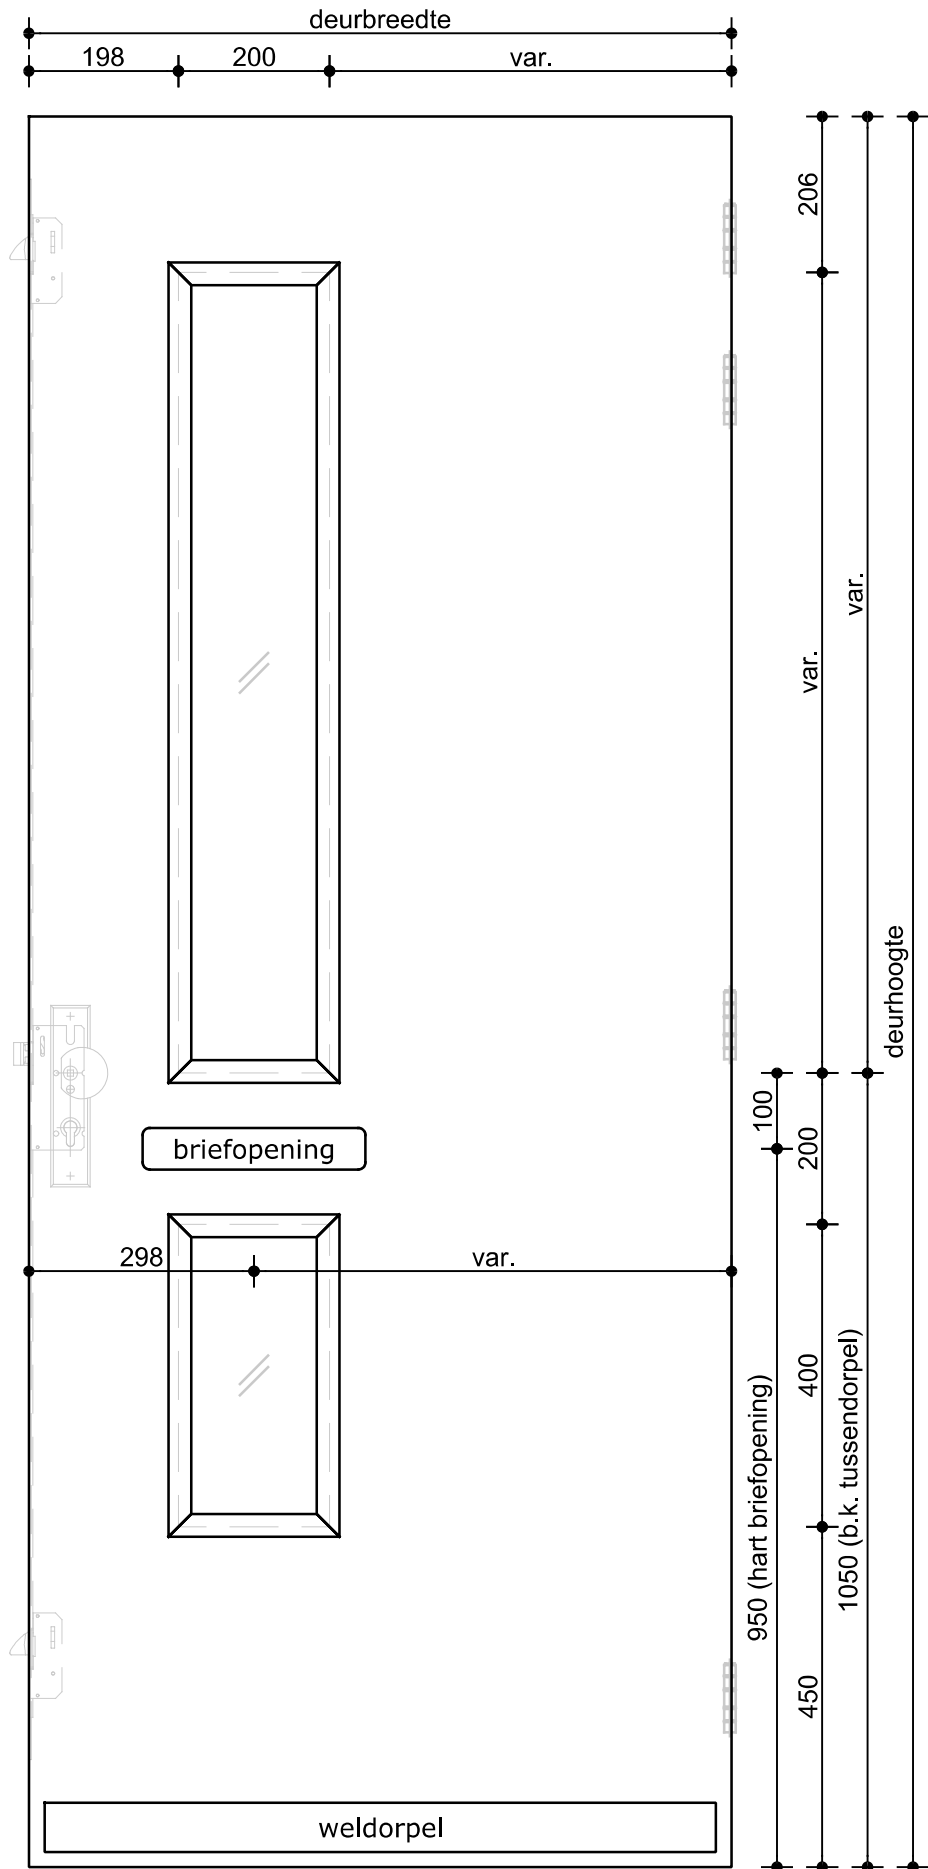

Omschrijving:  
VOORAANZICHT SAMENGESTELDE DEUR  
CALMA PLUS, GELUIDSWEREND 41-43 dB, EW30, SA/S200

Datum: 15-okt.-'25

Model:

Tekenaar: S.M.

**9003**

Schaal: 1:10

100 jaar

**Deurenfabriek  
Suselbeek b.v.**

Omschrijving:  
VOORAANZICHT SAMENGESTELDE DEUR  
CALMA PLUS, GELUIDSWEREND 41-43 dB, EW30, SA/S200

Datum: 15-okt.-'25

Model:

Tekenaar: S.M.

**9004**

Schaal: 1:10

100 jaar

**Deurenfabriek  
Suselbeek b.v.**

Omschrijving:  
VOORAANZICHT SAMENGESTELDE DEUR  
CALMA PLUS, GELUIDSWEREND 41-43 dB, EW30, SA/S200

Datum: 15-okt.-'25

Model:

Tekenaar: S.M.

**9011**

Schaal: 1:10

Omschrijving:  
 VOORAANZICHT SAMENGESTELDE DEUR  
 CALMA PLUS, GELUIDSWEREND 41-43 dB, EW30, SA/S200

Datum: 15-okt.-'25  
 Tekenaar: S.M.  
 Schaal: 1:10

Model:  
**9013**